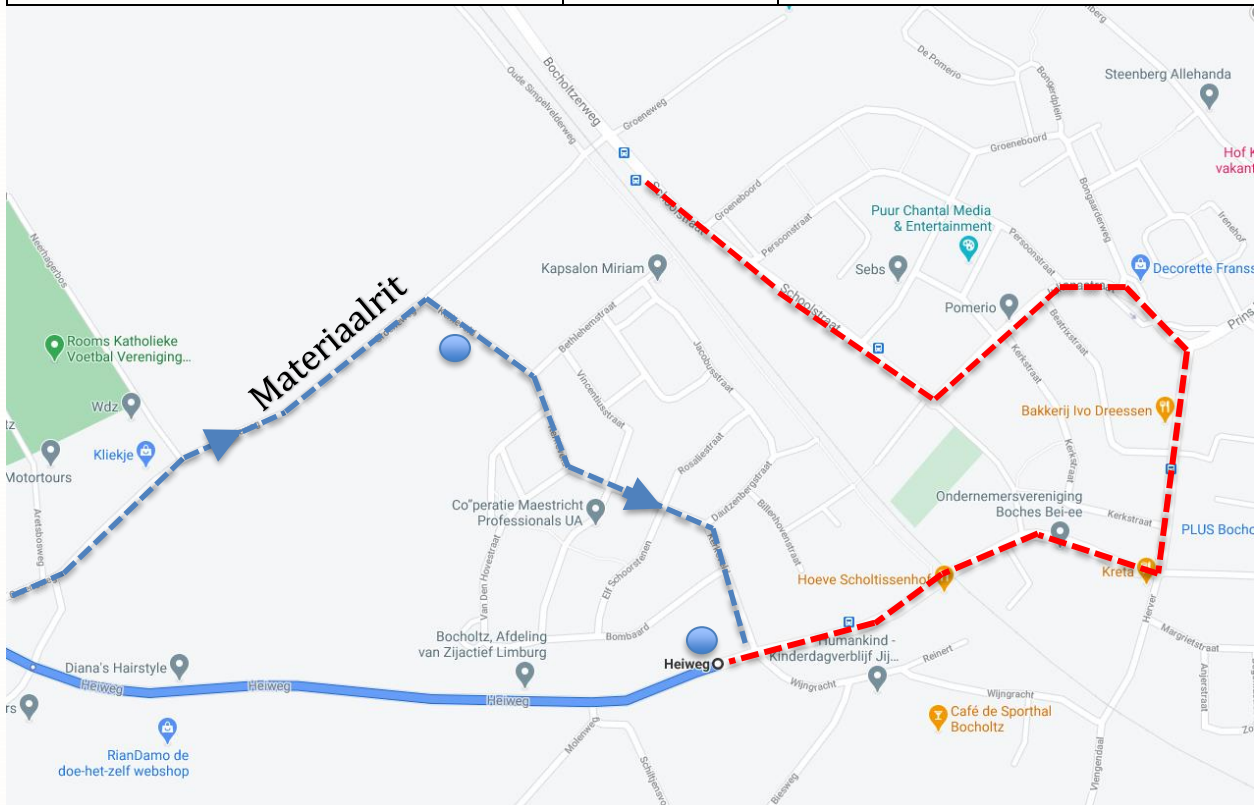

Stremmingsbericht Lijn 650

Stremmingsnummer: 21011115292

GOEDE REIS

Regio	Limburg Zuid
Plaats	Bocholtz
Lijn(en)	650
Periode	Fase Groen medio Juni t/m Augustus 2021 en Fase Paars medio November 2021 t/m April 2022
Tijdvak	
Trajectdeel	Julianastraat / Dr. Nolensstraat
Reden	IDOP bocholtz
Alternatieve route	U begint uw rit op de tijdelijke halte Heiweg. Materiaalrit verloopt via Baneheiderweg – Groeneweg – Kerkeveld – Heiweg.
Bijzonderheden	
Taxi gereden door	

Vervallen haltes	Synchroniseer	Tijdelijke haltes
Groeneweg Patersplein Wilhelminastraat Wijngracht	 1	Tijdelijke halte op de Heiweg Tijdelijke halte Kerkeveld

1  = = Synchroniseer op de tijdelijke halte de originele halte.