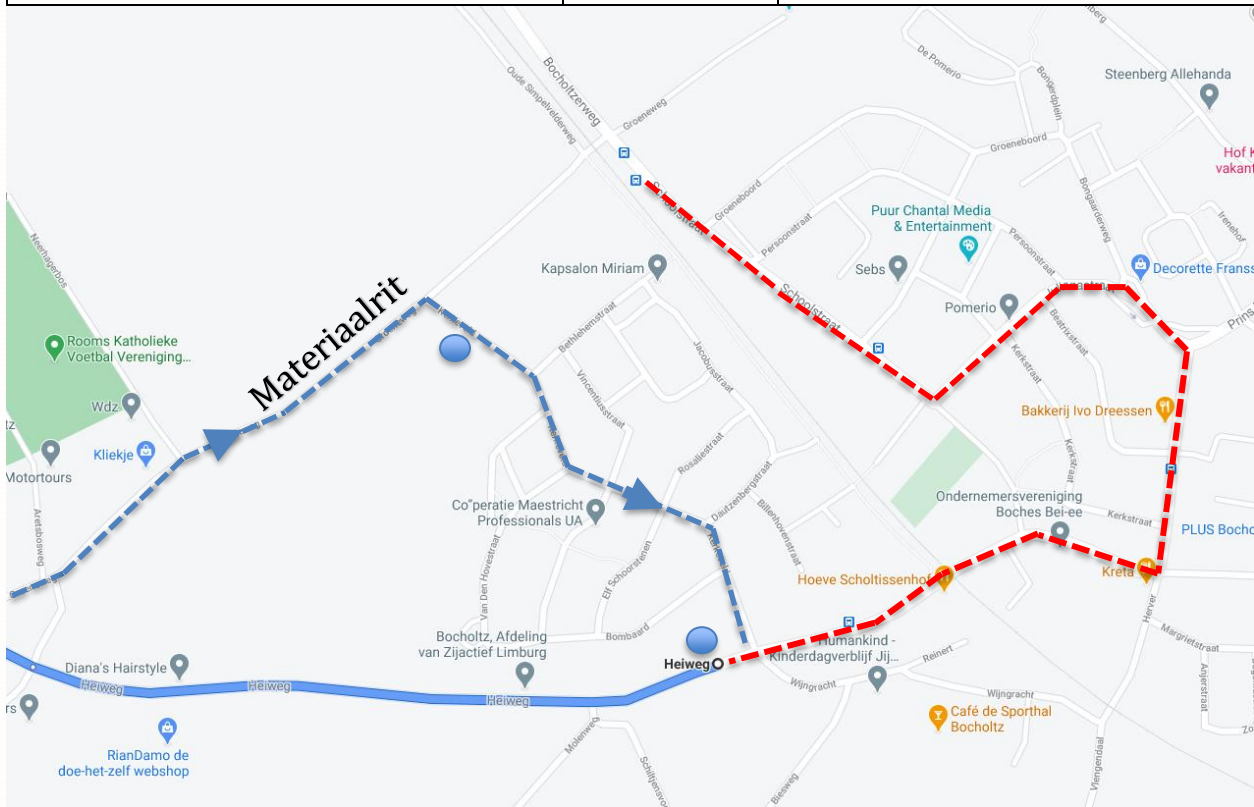

Stremmingsbericht Lijn 650

Stremmingsnummer: 21011115292

Regio	Limburg Zuid
Plaats	Bocholtz
Lijn(en)	650
Periode	Fase Groen medio Juni t/m Augustus 2021 en Fase Paars medio November 2021 t/m April 2022
Tijdvak	
Trajectdeel	Julianastraat / Dr. Nolensstraat
Reden	IDOP bocholtz
Alternatieve route	U begint uw rit op de tijdelijke halte Heiweg. Materiaalrit verloopt via Baneheiderweg – Groeneweg – Kerkeveld – Heiweg.
Bijzonderheden	
Taxi gereden door	

Vervallen haltes	Synchroniseer	Tijdelijke haltes
Groeneweg Patersplein Wilhelminastraat Wijngracht	 1	Tijdelijke halte op de Heiweg Tijdelijke halte Kerkeveld

1  = = Synchroniseer op de tijdelijke halte de originele halte.