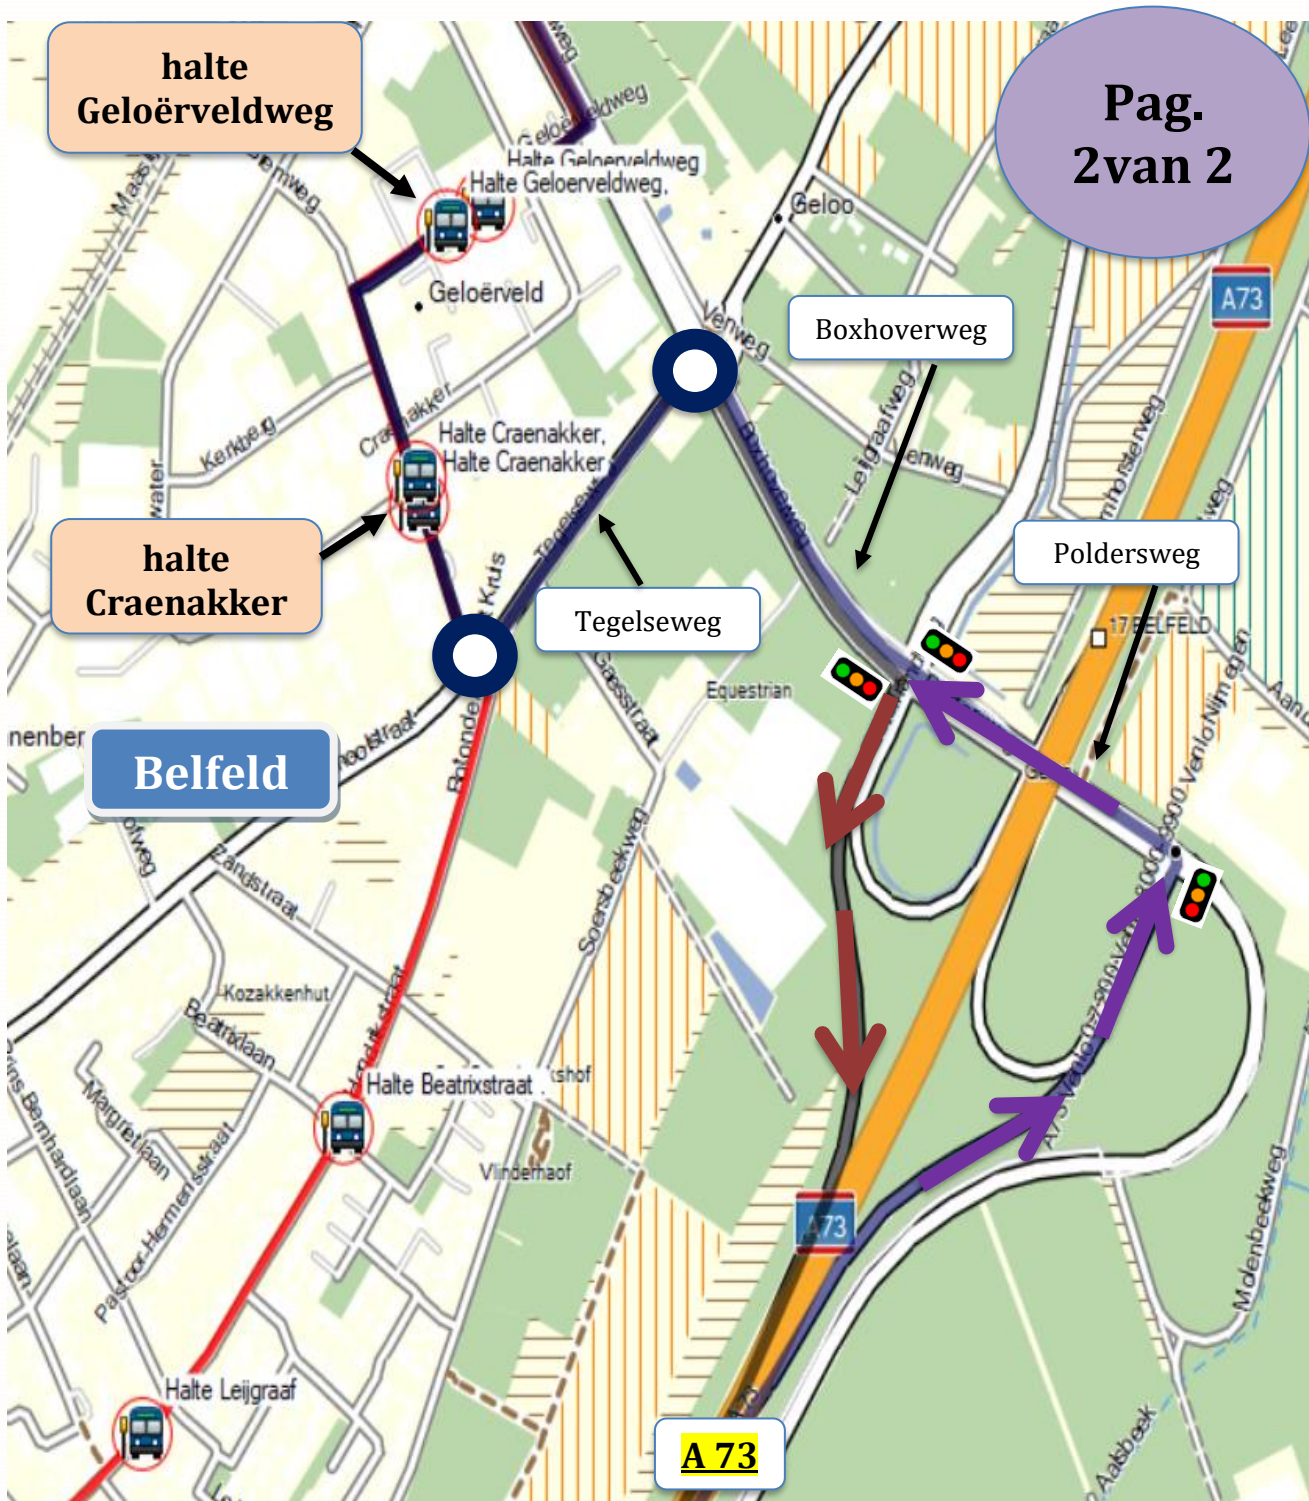

# Stremmingsbericht Lijn 66 Reuver + Belfeld

Stremmingsnummer:

Regio	Limburg Midden/Noord
Periode	
Trajectdeel	Rijksweg tussen Reuver en Belfeld
Reden	Werkzaamheden
Alternatieve route	<p><b>Richting Venlo:</b> na halte Station normale route en bij Rijksweg links, 4<sup>e</sup> rotonde rechts richting A 73 Venlo volgen, afrit 17 Belfeld volgen, vkl links, vkl rechtdoor, rotonde links, rotonde rechts</p> <p><b>Richting Roermond:</b> na halte Craenakker rotonde links, rotonde rechts, vkl rechts richting A 73 Roermond volgen, afrit 18 Reuver volgen, rotonde rechts, steeds rechtdoor en na passeren Markt (aan linkerzijde) 2<sup>e</sup> rechts</p>

GOEDE REIS

**Richting Venlo: aankomsttijd Reuver Station =ook gelijk vertrektijd. Buffertijd vervalt.**

Vervallen haltes		Tijdelijke haltes
Reuver: Julianastraat  Belfeld: ALLE haltes m.u.v. Craenakker en Geloërveldweg	 <b>in Garmin</b> (indien Garmin ge-updatet)	Geen  Dierenspecialzaak  Keulseweg

1  = = Synchroniseer op de tijdelijke halte de originele halte.

Pag.  
2 van 2

GOEDE REIS